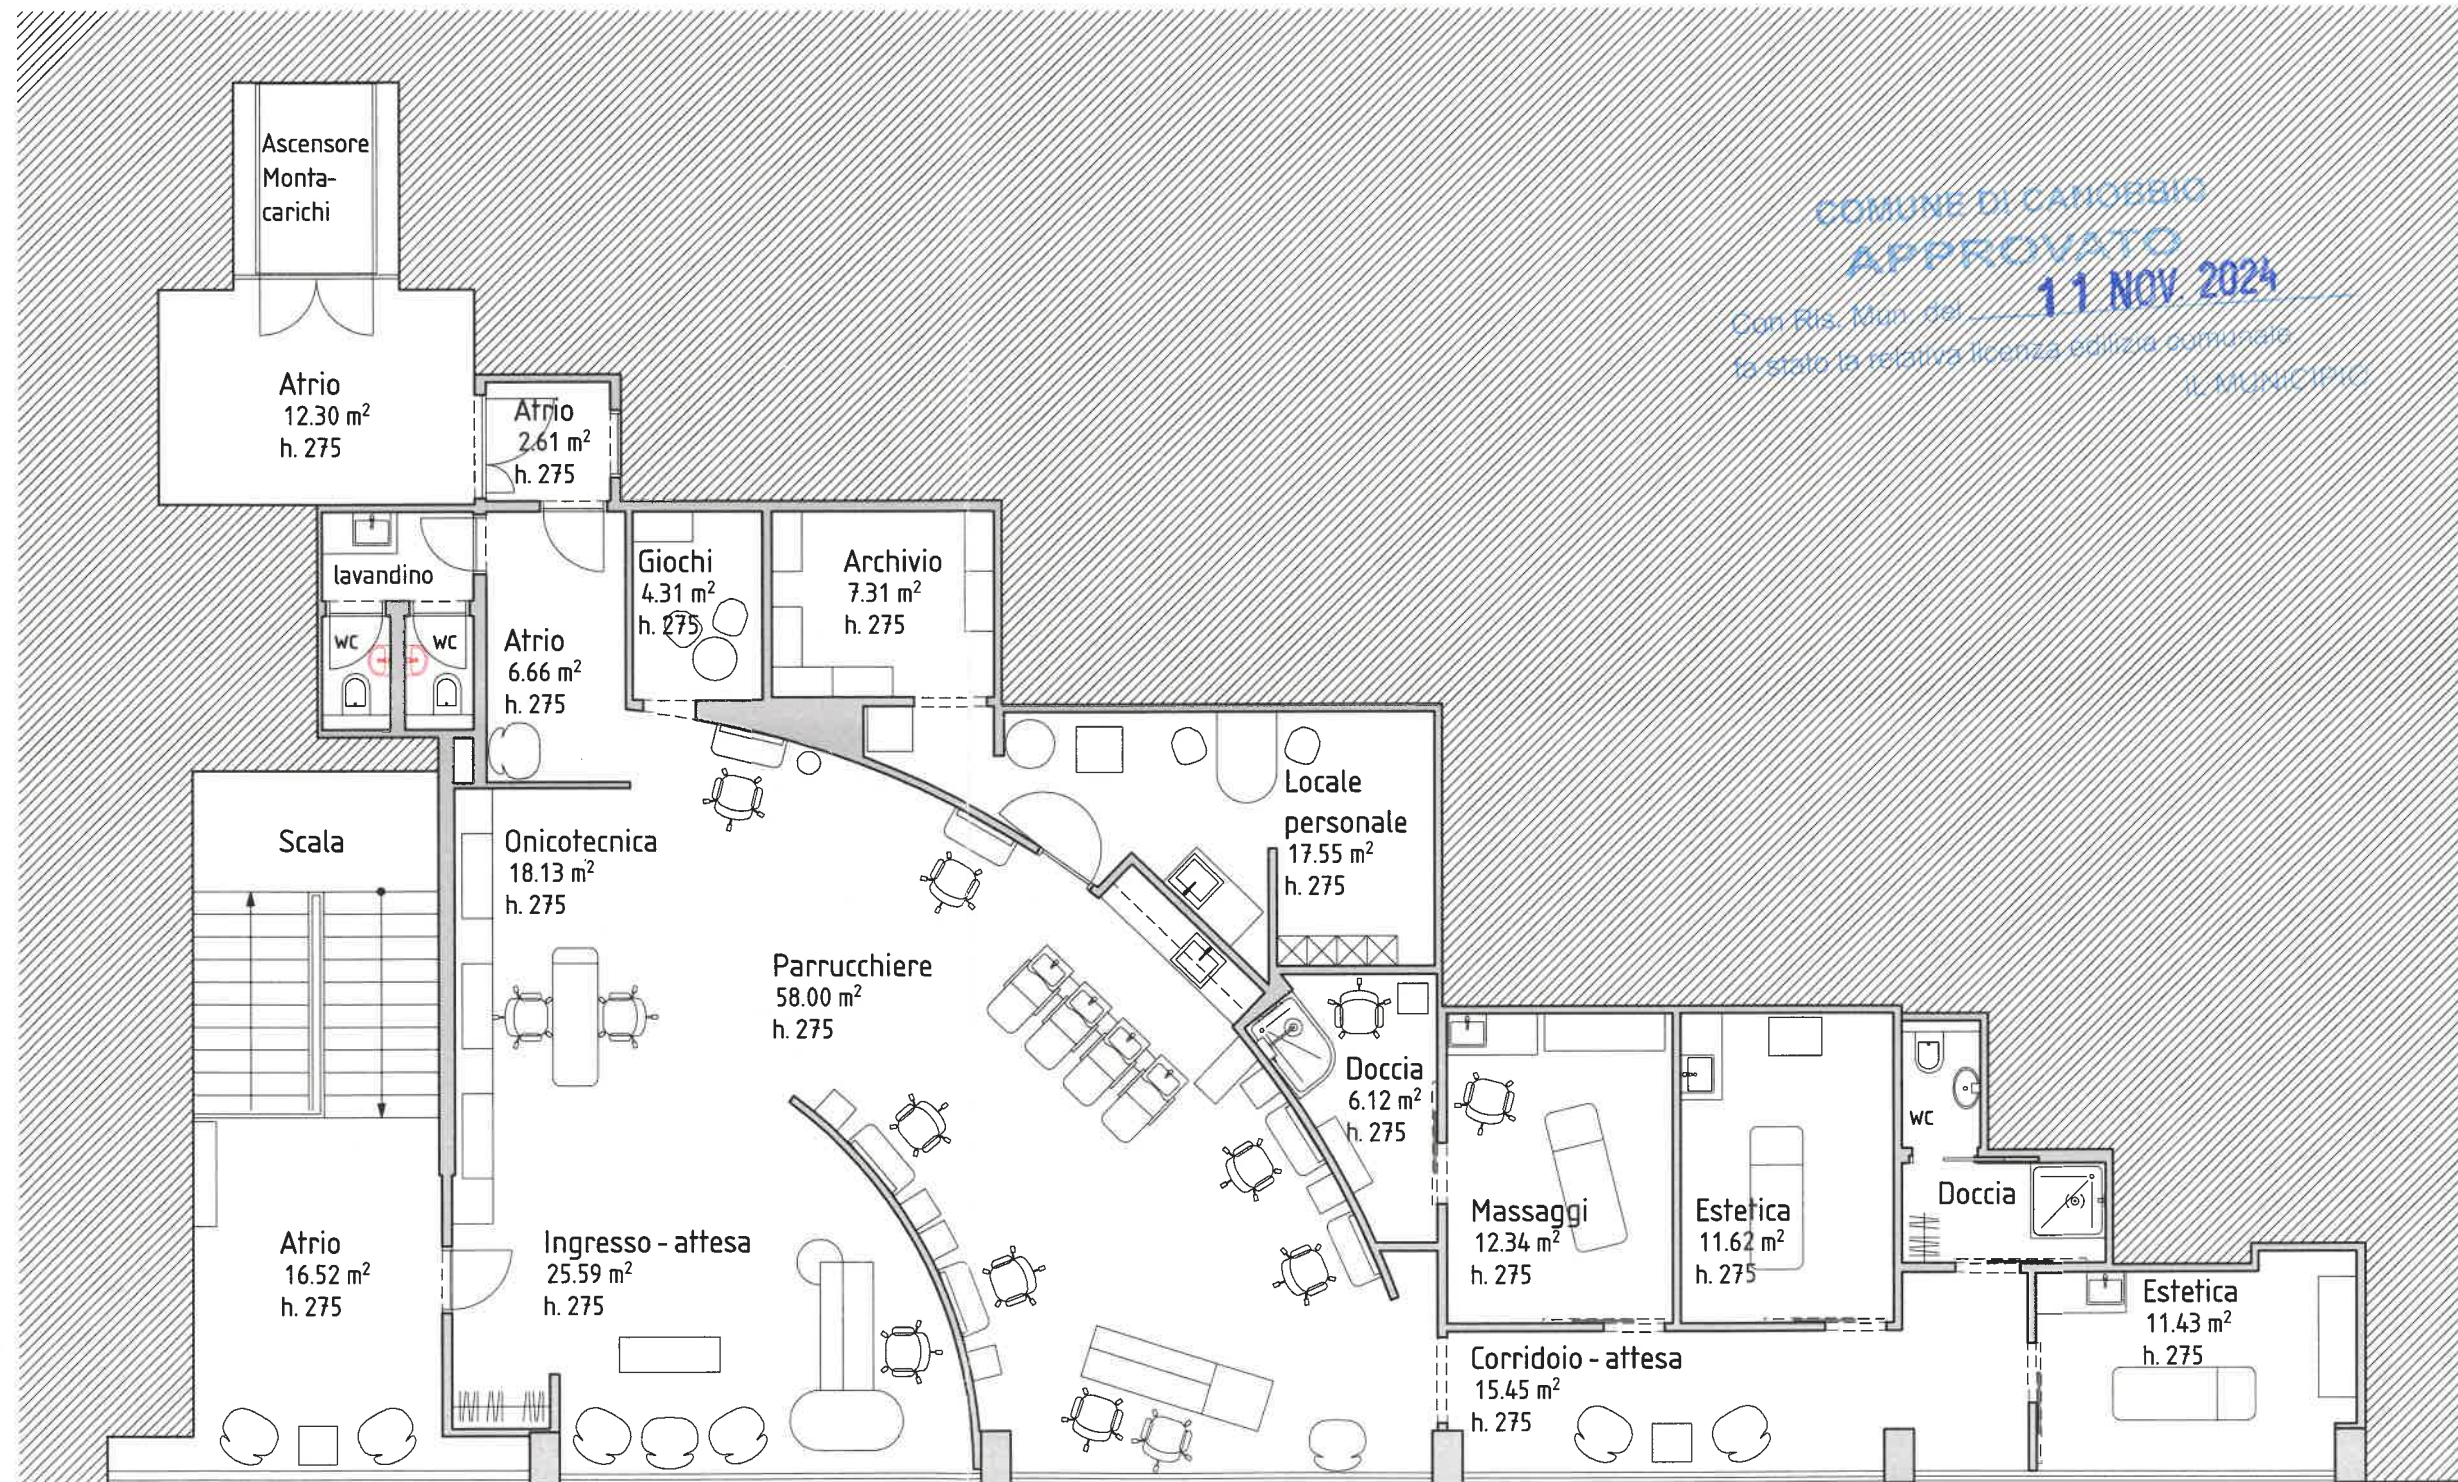

LEGENDA

- ESISTENTE
- NUOVO
- DEMOLIZIONE

Proprietario *Carli*
Progettista *Carli*

PIANO NR. **04**

DATA: 02.09.2024

SCALA 1:100

PIANTA PT E 1P 197.12

PIANO TERRENO

PRIMO PIANO

COMUNE DI CANOBBIO
APPROVATO
Con Ris. Mun. del **11 NOV. 2024**
ha stato la relativa licenza edilizia comunale
IL MUNICIPIO